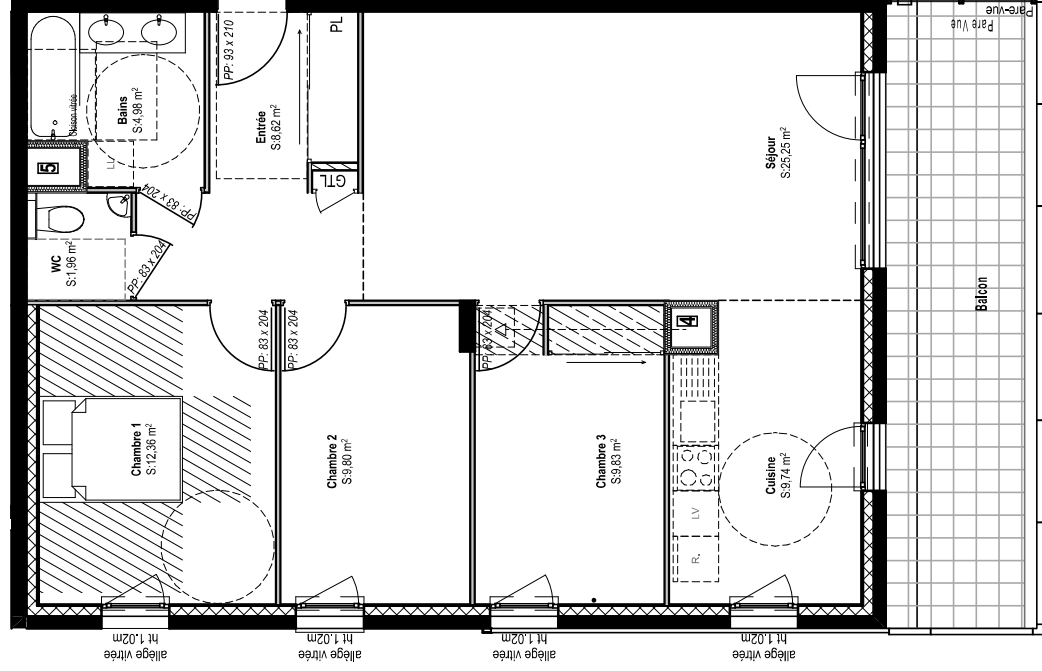

Boulevard des Epinettes , Avenue du Mont Mussy
01220 DIVONNE-LES-BAINS

50 rue du Pavillon
01009 BOURG EN BRESSE

1er étage
Type T4

Appartement - 1012 -

Entrée	8,62
Séjour	25,25
Cuisine	9,74
Chambre 1	12,36
Chambre 2	9,80
Chambre 3	9,83
Salle de bains	4,98
WC	1,96

Total Surfaces Habitables 82,54

Balcon 16,54

Total Surfaces Annexes 16,54

Hauteur sous plafond = 245 cm

Plan masse

14 OCTOBRE 2019

Plans et surfaces susceptibles de subir des modifications de détails dues aux impératifs de construction et de mise au point des plans d'exécution.